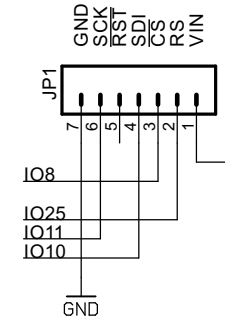

「AQM1248A小型グラフィック液晶ボード」用コネクタ
 (<https://www.switch-science.com/catalog/2608/>)

※R9,R10は未実装です。

Switch Science, Inc.

RPi_EnvSensor_Rev4

2016/07/15 17:27:39

Sheet: 1/1