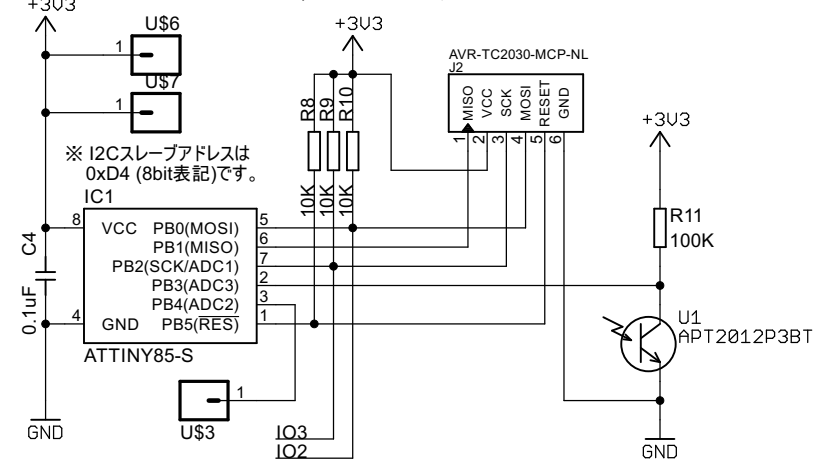

「AQM1248A小型グラフィック液晶ボード」用コネクタ
 (<https://www.switch-science.com/catalog/2608/>)

※R9,R10は未実装です。

Switch Science, Inc.

RPi_EnvSensor_Rev4

2016/07/15 17:27:39

Sheet: 1/1