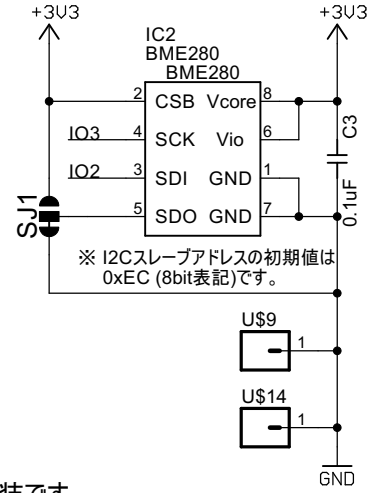

「AQM1248A小型グラフィック液晶ボード」用コネクタ
 (<https://www.switch-science.com/catalog/2608/>)

※R9,R10は未実装です。

Switch Science, Inc.

RPi_EnvSensor_Rev4

2016/07/15 17:27:39

Sheet: 1/1